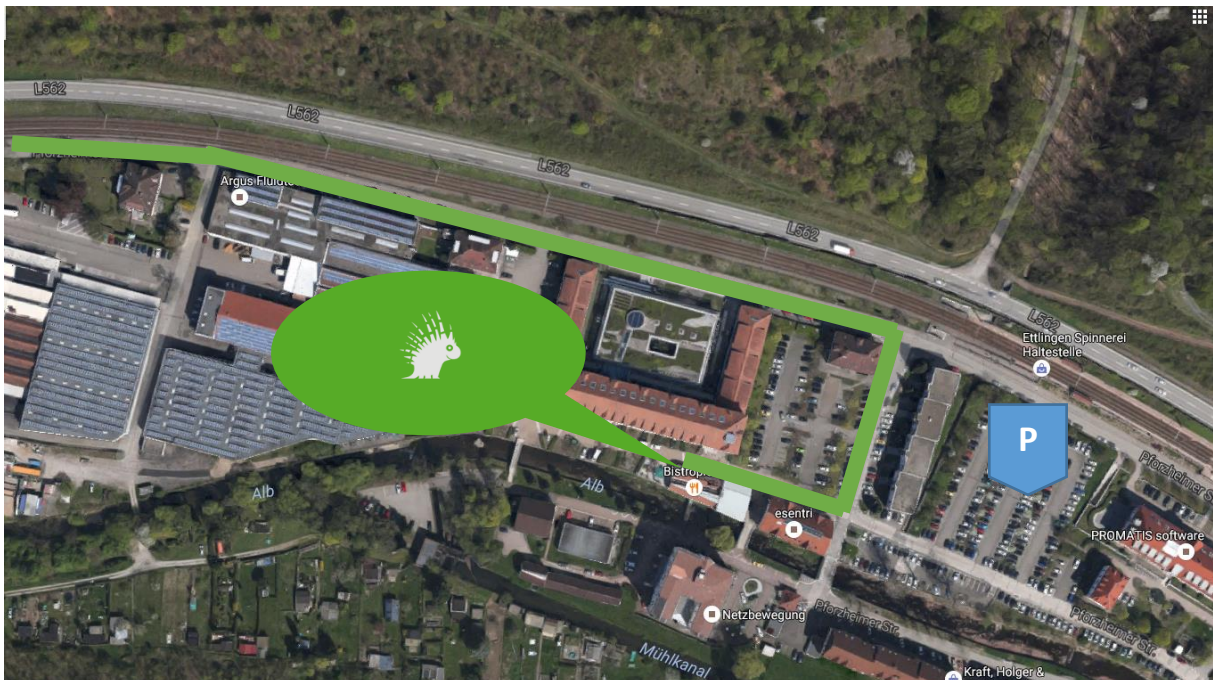

## Anfahrtsskizze EgoSecure GmbH

### Google Maps:

<https://www.google.de/maps/place/EgoSecure+GmbH/@48.9345379,8.437471,741m/data=!3m2!1e3!4b1!4m5!3m4!1s0x47970fa019b892ef:0xffbb40bef8cf53c18m2!3d48.9345344!4d8.4396597>

### Über Autobahn:

1. Ausfahrt Ettlingen nehmen
2. Richtung Ettlingen fahren
3. An nächster großer Kreuzung links Richtung Bad Herrenalb
4. Straßenführung durch den Wattkopftunnel folgen
5. Bei erster Kreuzung nach Tunnel rechts abbiegen Richtung Gewerbegebiet Ettlingen
6. Direkt wieder links über Bahnschienen
7. Richtung Ettlingen Gewerbegebiet folgen
8. Pforzheimer Str. folgen
9. Rechts erscheint ein Glasbau. An diesem vorbeifahren
10. Links erscheint die S-Bahn Haltestelle „Ettlingen Spinnerei“
11. In Straße gegenüber einbiegen. Parkplätze sind links an der Straße oder rechts um den Häuserblock herum zu finden